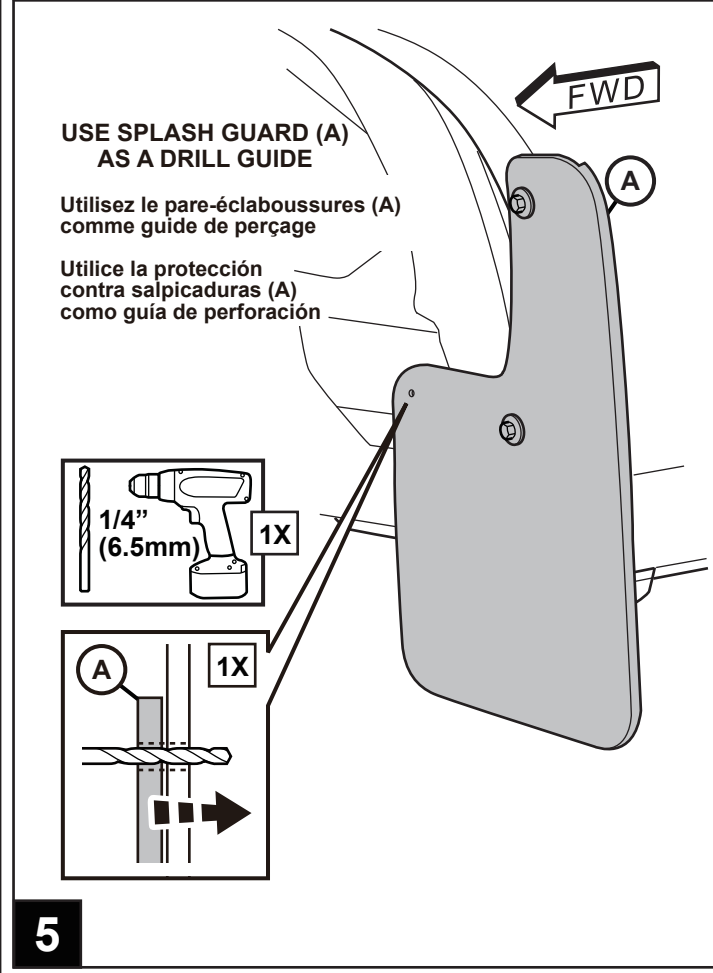

REAR SPLASH GUARDS RAM TRUCK 2500

www.mopar.com

Garde-boue arrière
Ram camion 2500

Protectores contra salpica duras traseros
Ram camión 2500

1

2

1 → **6**

7