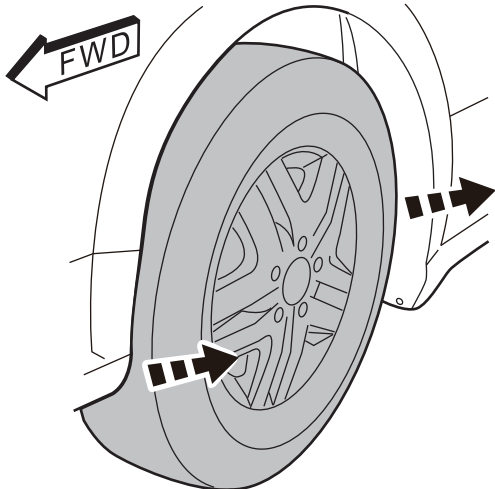

REAR SPLASH GUARDS RAM TRUCK 2500

www.mopar.com

Garde-boue arrière
Ram camion 2500

Protectores contra salpica duras traseros
Ram camión 2500

1

2

1 → **6**

7