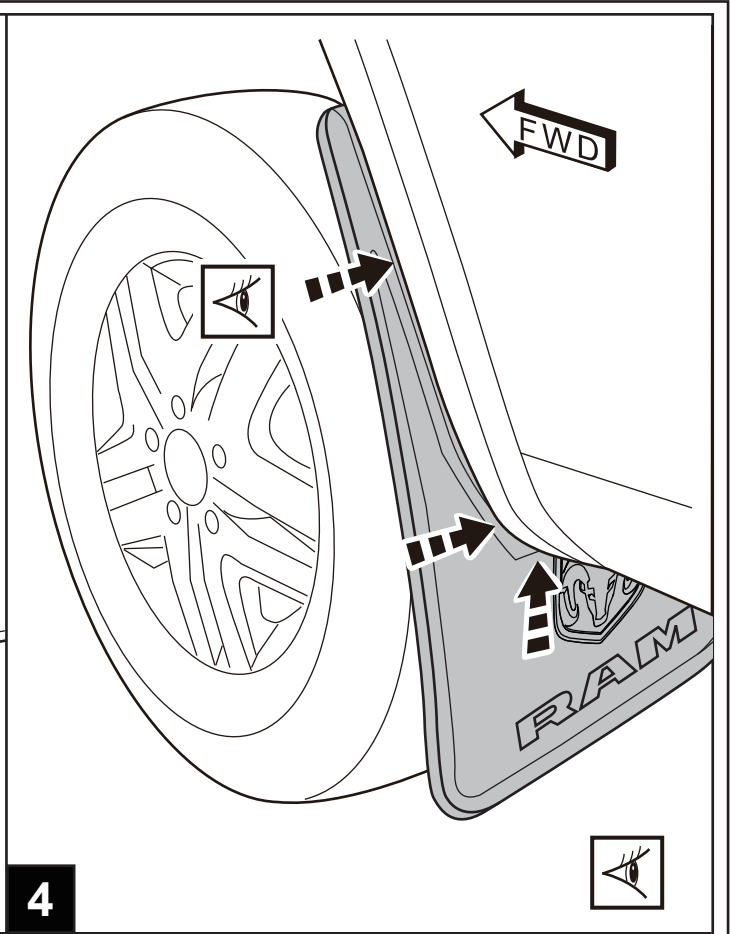

REAR SPLASH GUARDS RAM TRUCK 2500

www.mopar.com

Garde-boue arrière
Ram camion 2500

Protectores contra salpica duras traseros
Ram camión 2500

1

2

1 → **6**

7