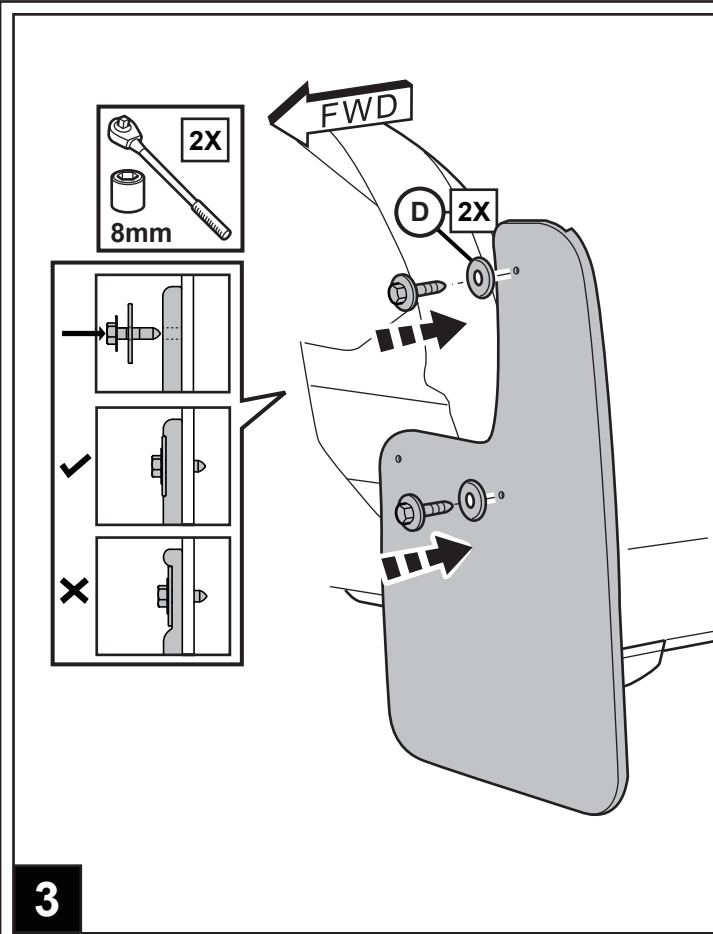

REAR SPLASH GUARDS RAM TRUCK 2500

www.mopar.com

Garde-boue arrière
Ram camion 2500

Protectores contra salpica duras traseros
Ram camión 2500

1

2

1 → **6**

7